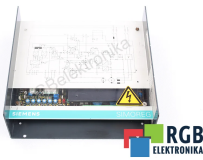

6RA2211-8DD20-1 MRE-GDE8-1 E300/12 SIMOREG SIEMENS ID61213

Używany SIEMENS 6RA2211-8DD20-1
Sprzęt przetestowany i wyczyszczony.
24 miesiące gwarancji
Dedykowany kurier
Wysyłka w 24h

DANE TECHNICZNE

PRODUCENT	SIEMENS
MODEL	6RA2211-8DD20-1
KATEGORIA	Serwonapędy i falowniki
WAGA [KG]	2.0